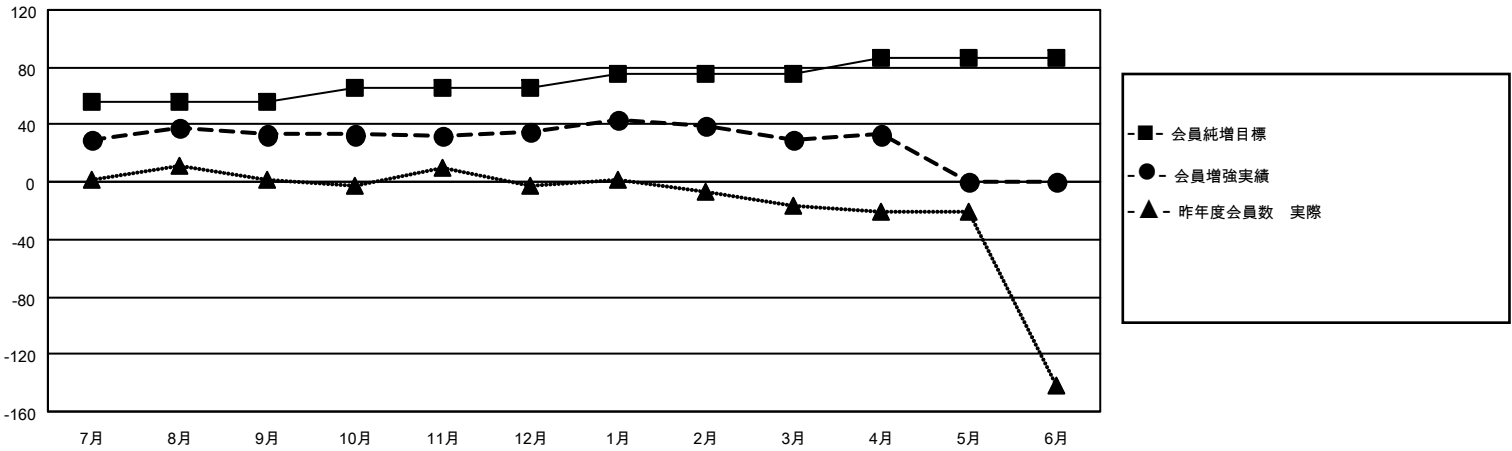

MONTHLY MEMBERSHIP PROGRESS REPORT

地域 JAPAN

District 336 D

Results as of: 4/30/2023

クラブ				名			
結果：2022-2023				結果：2022-2023			
四半期	新クラブ目標	新クラブ	解散クラブ	四半期	会員純増目標	会員増強実績	退会者(転籍を含む)実際
7月/8月/9月	0	0	0	7月/8月/9月	56	85	49
10月/11月/12月	0	0	0	10月/11月/12月	10	47	44
1月/2月/3月	0	0	0	1月/2月/3月	10	41	46
4月/5月/6月	0	0	0	4月/5月/6月	10	15	11

新クラブ目標及び実績累計

会員目標及び実績累計

解散クラブ: 0	66 CLUBS OF 84 一名以上の新会 員を登録	男女別	
退会者		男性	2,328 (87.29%)
物故会員 18	会員累計データを見るには、ここをクリック	女性	338 (12.67%)
クラブ解散 0		NON BINARY	0 (0.00%)
その他 132		PREFER NOT TO ANSWER	1 (0.04%)
合計 150		世帯主/家族会員合計	260
		国際会費半額の家族会員	121