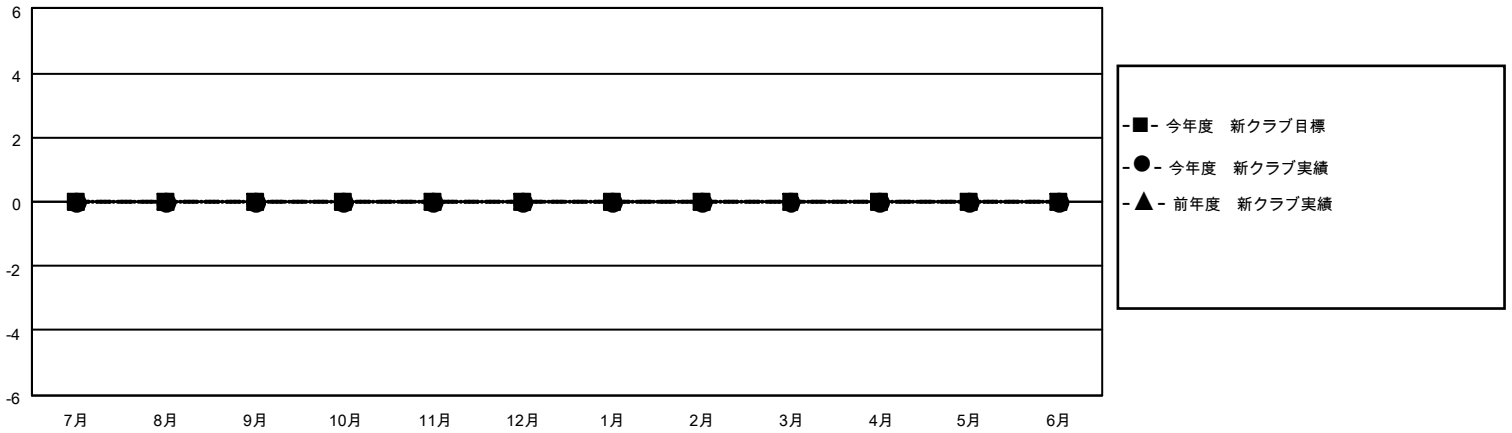

MONTHLY MEMBERSHIP PROGRESS REPORT

地域 JAPAN

District 336 D

Results as of: 4/30/2023

クラブ				名			
結果：2022-2023				結果：2022-2023			
四半期	新クラブ目標	新クラブ	解散クラブ	四半期	会員純増目標	会員増強実績	退会者(転籍を含む)実際
7月/8月/9月	0	0	0	7月/8月/9月	56	85	49
10月/11月/12月	0	0	0	10月/11月/12月	10	47	44
1月/2月/3月	0	0	0	1月/2月/3月	10	41	46
4月/5月/6月	0	0	0	4月/5月/6月	10	15	11

新クラブ目標及び実績累計

会員目標及び実績累計

解散クラブ: 0	66 CLUBS OF 84 一名以上の新会 員を登録	男女別	
退会者		男性	2,328 (87.29%)
物故会員 18	会員累計データを見るには、ここをクリック	女性	338 (12.67%)
クラブ解散 0		NON BINARY	0 (0.00%)
その他 132		PREFER NOT TO ANSWER	1 (0.04%)
合計 150		世帯主/家族会員合計	260
		国際会費半額の家族会員	121